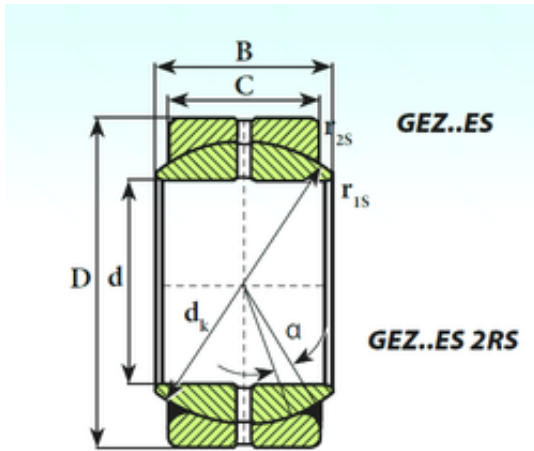

## NTN Driveshaft CORP.

22,22 mm x 36,51 mm x 19,43 mm ISB GEZ 22  
ES plain bearings

Bearing No. GEZ 22 ES

Size	22.22x36.51x19.43 mm
Bore Diameter	22,22 mm
Outer Diameter	36,51 mm
Width	19,43 mm
d	22,22 mm
D	36,51 mm
B	19,43 mm
C	16,66 mm
dk	32 mm
r1 min.	0,30 mm
r2 min.	0,6 mm
Angle	6 °
Weight	0,08 Kg
Basic dynamic load rating (C)	42,5 kN

GEZ 22 ES Bearing 2D drawings and 3D CAD models