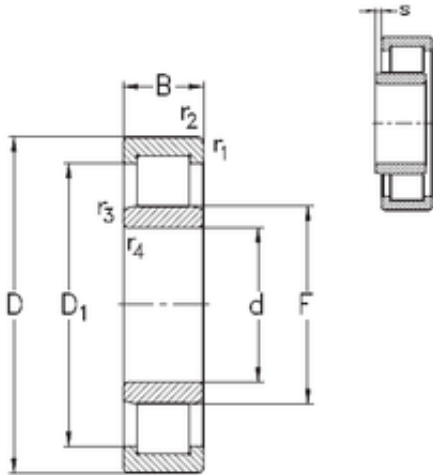

NTN Driveshaft CORP.

80 mm x 170 mm x 58 mm NKE NU2316-E-TVP3 cylindrical roller bearings

Bearing No. NU2316-E-TVP3

NU2316-E-TVP3 Bearing 2D drawings and 3D CAD models

Size	80x170x58 mm
Bore Diameter	80 mm
Outer Diameter	170 mm
Width	58 mm
d	80 mm
F	101 mm
D	170 mm
B	58 mm
C	58 mm
r1 min.	2,1 mm
r2 min.	2,1 mm
r3 min.	2,1 mm
r4 min.	2,1 mm
S	3,7 mm
Weight	5,9 Kg
Basic dynamic load rating (C)	401 kN
Basic static load rating (C0)	438 kN