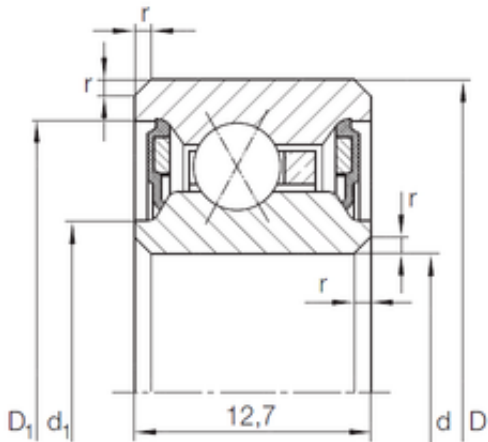

NTN Driveshaft CORP.

139,7 mm x 158,75 mm x 12,7 mm INA CSXU
055.2RS angular contact ball bearings

Bearing No. CSXU 055.2RS

Size	139.7x158.75x12.7 mm
Bore Diameter	139,7 mm
Outer Diameter	158,75 mm
Width	12,7 mm
d	139,7 mm
D	158,75 mm
B	12,7 mm
C	12,7 mm
d1	143,5 mm
r min.	0,38 mm
D1	153,5 mm
Weight	0,34 Kg
Basic dynamic load rating (C)	12,2 kN
Basic static load rating (C0)	19,6 kN

CSXU 055.2RS Bearing 2D drawings and 3D CAD
models